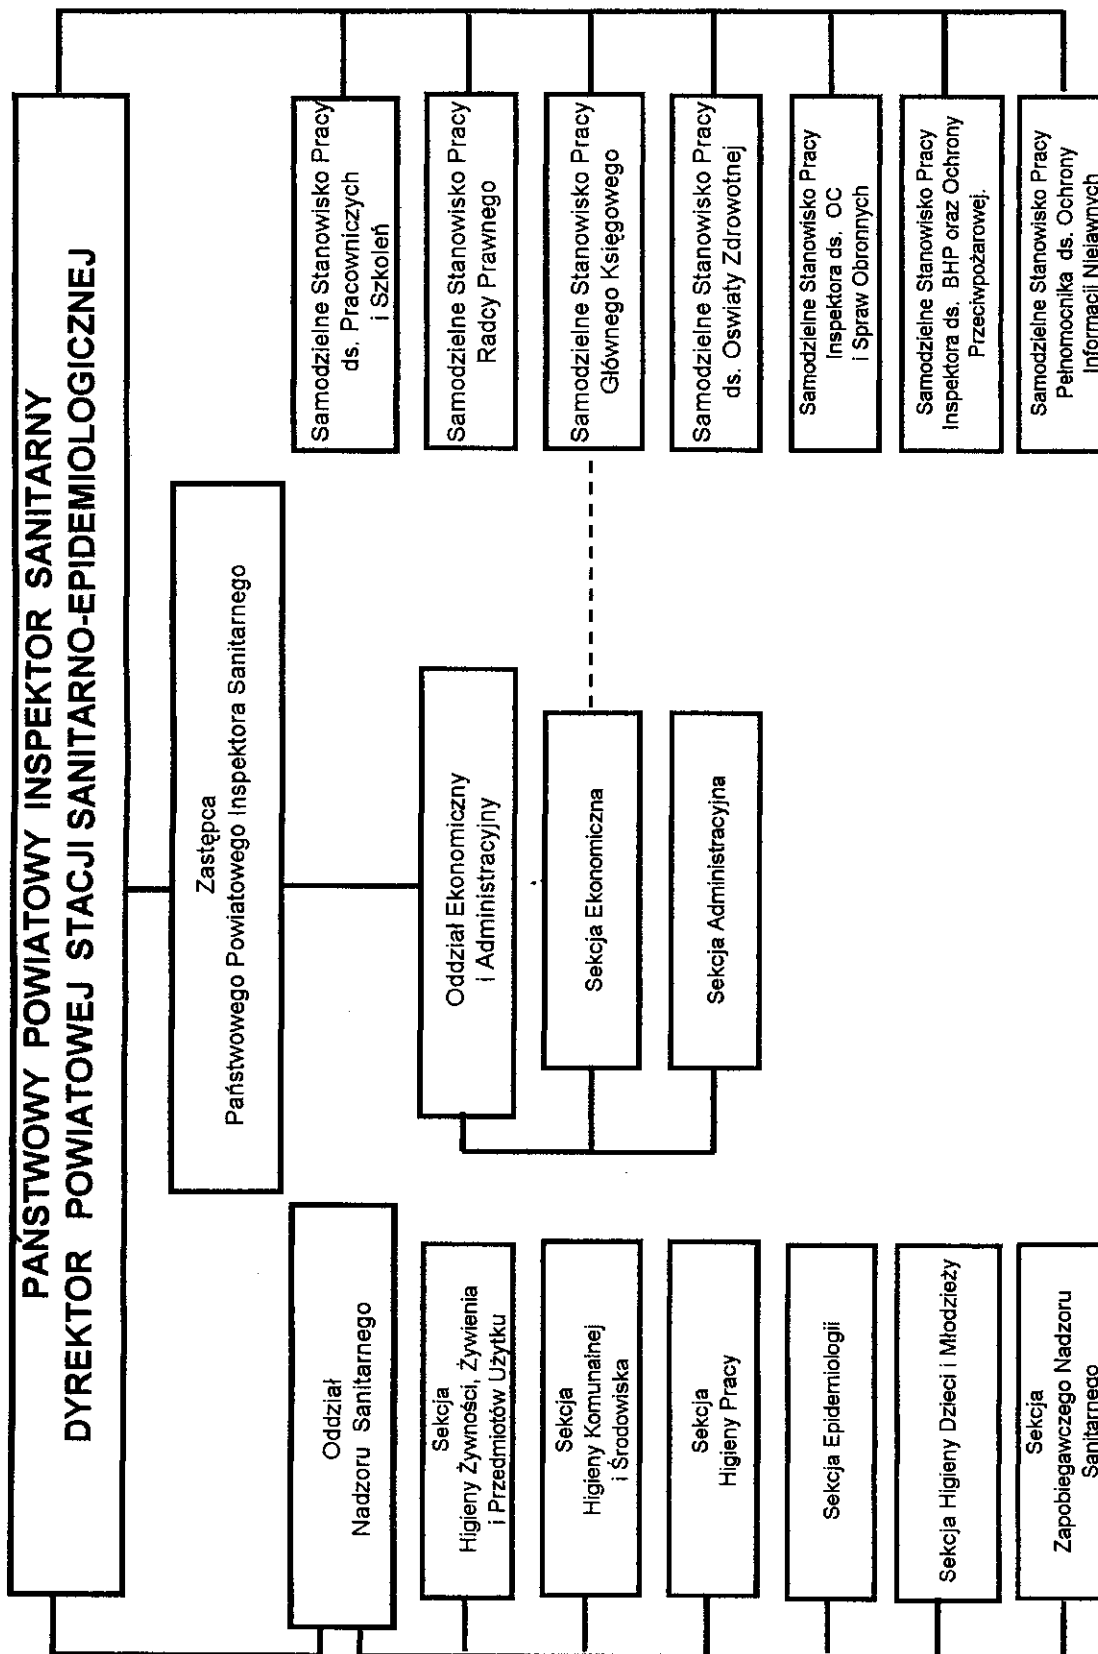

Schemat struktury organizacyjnej Powiatowej Stacji Sanitarno-Epidemiologicznej w Wodzisławiu Śląskim

Legenda: - - - - - nadzór merytoryczny