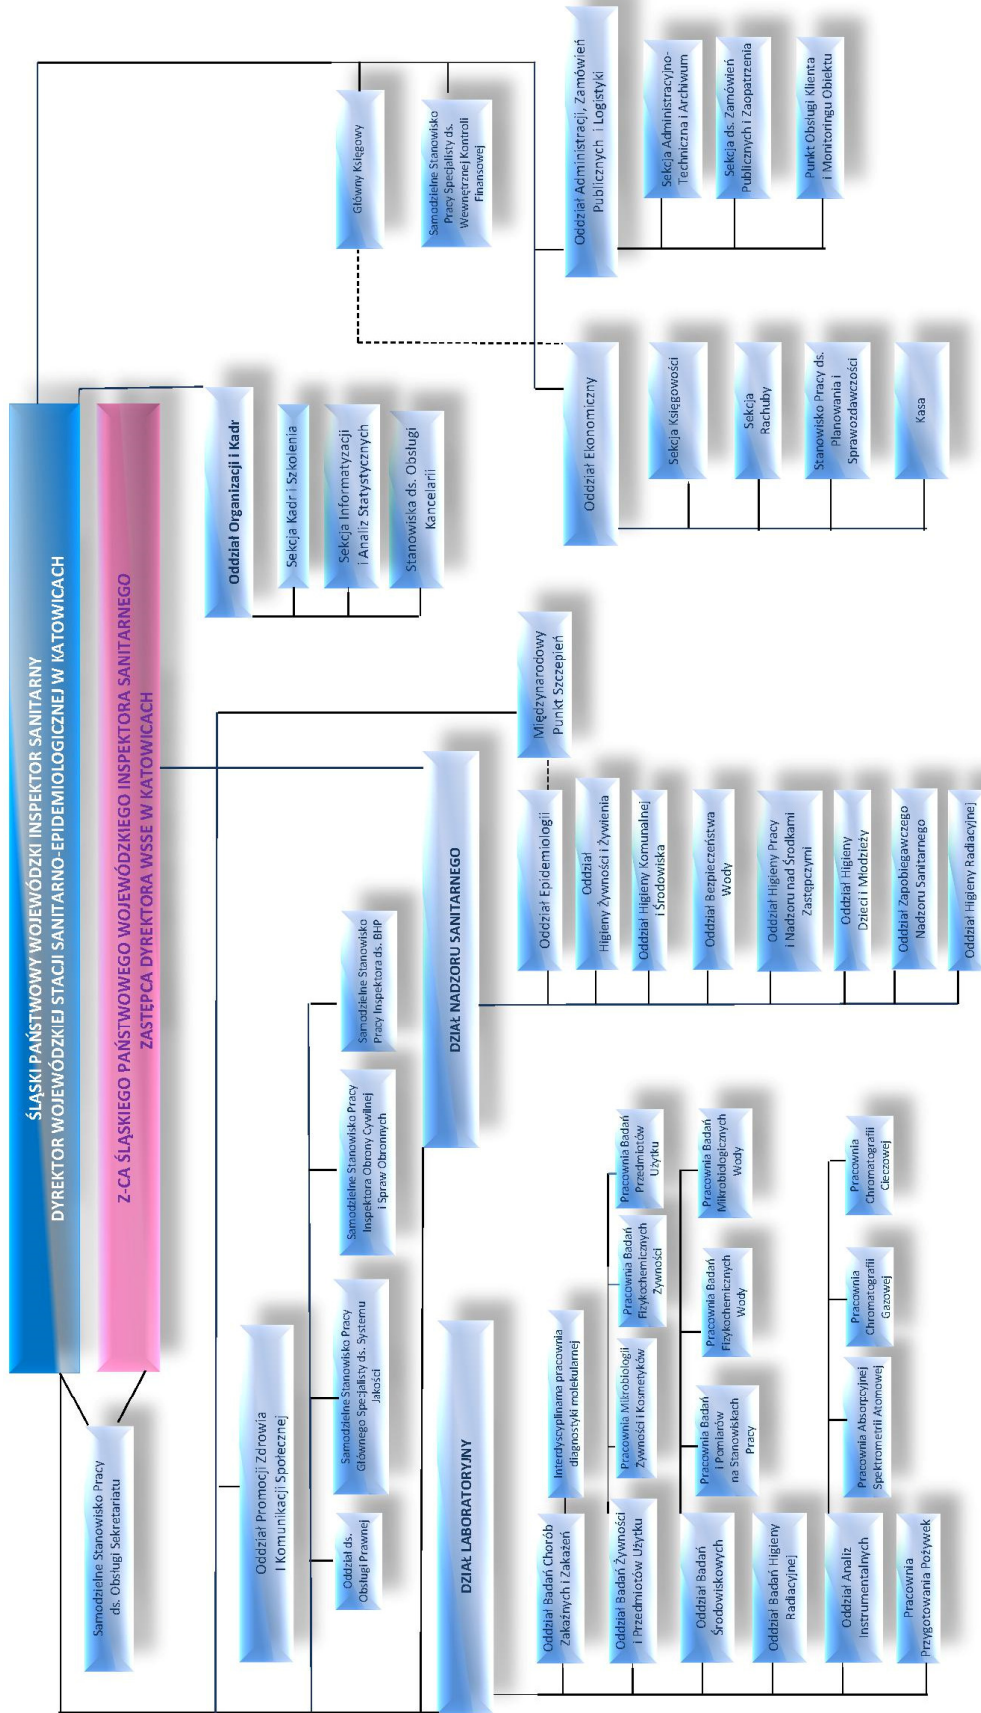

SCHEMAT STRUKTURY ORGANIZACYJNEJ WOJEWÓDZKIEJ STACJI SANITARNO-EPIDEMIOLOGICZNEJ W KATOWICACH

Wydziałalne